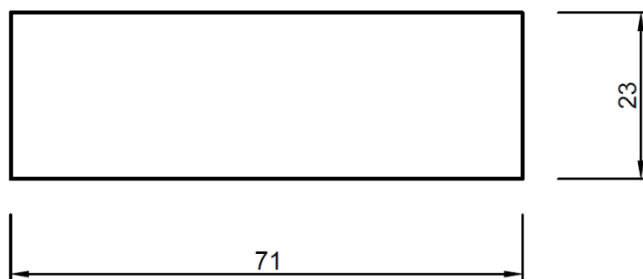

Detail – půlkulatá hlava (zaoblené hrany)

Hmotnost: 1,5kg

Barevné provedení: hnědá, černá

Řez plotovou latí

Plotová lat' 71x23x1170mm obj.č. 1804.11. **88Kč/ks**

Plotová lat' 71x23x1450mm obj.č. 1803.11. **102Kč/ks**

Detail – půlkulatá hlava (nezaoblené hrany)

Hmotnost: 1,8kg, 2,1kg

Barevné provedení: hnědá, černá

Řez plotovou latí

Přetváříme odpadní plasty v plnohodnotné recyklovatelné výrobky sloužící po následná desetiletí. Tím šetříme přírodní zdroje budoucím generacím a snižujeme zatížení životního prostředí.