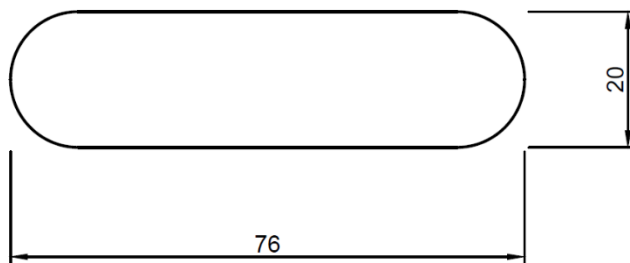

Plotovky se můžou jednoduše řezat a vrtat nástroji pro opracování dřeva a kovů. Díky plnému probarvení v celé hmotě materiálu odpadá nutnost po řezání a vrtání, jakkoliv povrch ošetřovat.

Plotová lat' 76x20x1095mm obj.č. 1901.11. **74Kč/ks**

Detail – půlkulatá hlava (zaoblené hrany)

Hmotnost: 1,5kg

Barevné provedení: hnědá, černá

Řez plotovou latí

Plotová lat' 71x23x1170mm obj.č. 1804.11. **88Kč/ks**

Plotová lat' 71x23x1450mm obj.č. 1803.11. **102Kč/ks**

Detail – půlkulatá hlava (nezaoblené hrany)

Hmotnost: 1,8kg, 2,1kg

Barevné provedení: hnědá, černá

Řez plotovou latí

Přetváříme odpadní plasty v plnohodnotné recyklovatelné výrobky sloužící po následná desetiletí. Tím šetříme přírodní zdroje budoucím generacím a snižujeme zatížení životního prostředí.