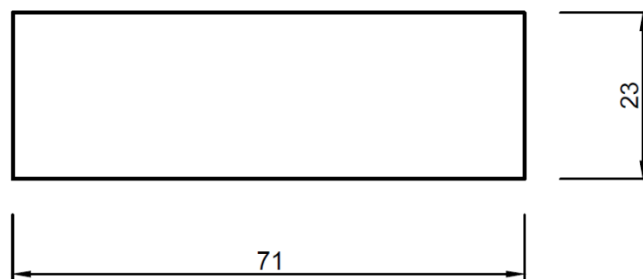

Detail – půlkulatá hlava (zaoblené hrany)

Hmotnost: 1,5kg

Barevné provedení: hnědá, černá

Řez plotovou latí

Plotová lat' 71x23x1170mm obj.č. 1804.11. **61Kč/ks**

Plotová lat' 71x23x1450mm obj.č. 1803.11. **71Kč/ks**

Detail – půlkulatá hlava (nezaoblené hrany)

Hmotnost: 1,8kg, 2,1kg

Barevné provedení: hnědá, černá

Řez plotovou latí

Přetváříme odpadní plasty v plnohodnotné recyklovatelné výrobky sloužící po následná desetiletí. Tím šetříme přírodní zdroje budoucím generacím a snižujeme zatížení životního prostředí.