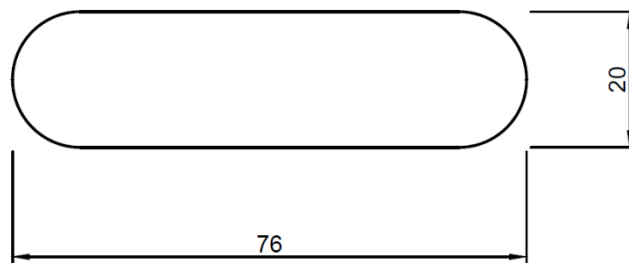

Plotovky se můžou jednoduše řezat a vrtat nástroji pro opracování dřeva a kovů. Díky plnému probarvení v celé hmotě materiálu odpadá nutnost po řezání a vrtání, jakkoliv povrch ošetřovat.

Plotová lat' 76x20x1095mm obj.č. 1901.11. **51Kč/ks**

Detail – půlkulatá hlava (zaoblené hrany)

Hmotnost: 1,5kg

Barevné provedení: hnědá, černá

Řez plotovou latí

Plotová lat' 71x23x1170mm obj.č. 1804.11. **61Kč/ks**

Plotová lat' 71x23x1450mm obj.č. 1803.11. **71Kč/ks**

Detail – půlkulatá hlava (nezaoblené hrany)

Hmotnost: 1,8kg, 2,1kg

Barevné provedení: hnědá, černá

Řez plotovou latí

Přetváříme odpadní plasty v plnohodnotné recyklovatelné výrobky sloužící po následná desetiletí. Tím šetříme přírodní zdroje budoucím generacím a snižujeme zatížení životního prostředí.